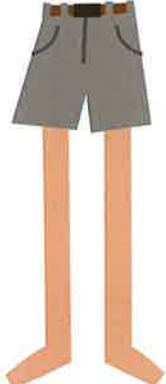

プレー時

以下の服装は禁じられています。

↓スカート着用時に黒または紺の単色であれば可となりました。

カーゴパンツ
迷彩柄

短パン
もも丈までのもの

レギンス
スパッツ

ミニスカート

裾出しは禁止です