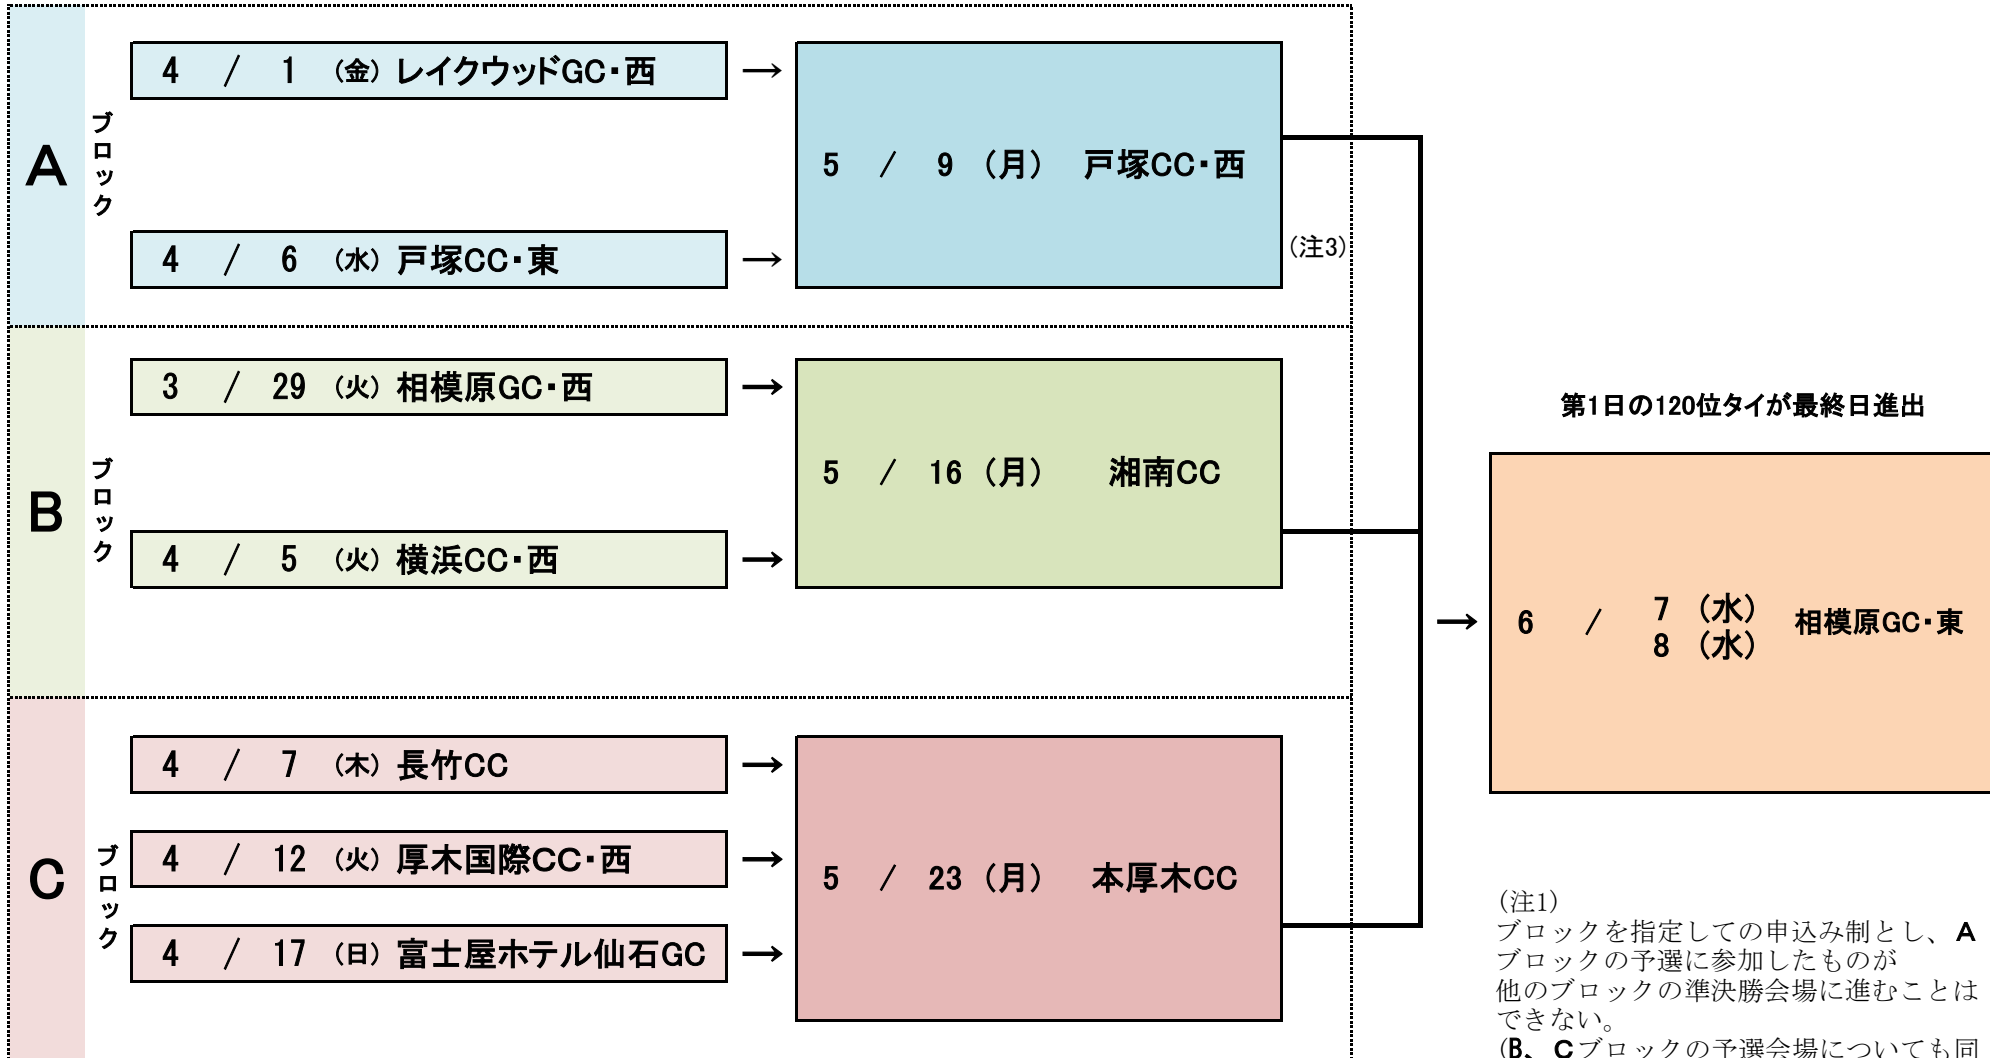

予選(参加選手の上位30%(注2)が準決勝進出)

準決勝(参加選手の上位23位(注3)が決勝進出)

決勝

(注1)  
ブロックを指定しての申込み制とし、A  
ブロックの予選に参加したものが  
他のブロックの準決勝会場に進むことは  
できない。  
(B、Cブロックの予選会場についても同  
様)

(注2) 上位30%を目安に参加者数確定  
後、最終決定する。

(注3) 上位23位を目安に出場者数確定後、  
最終決定する。